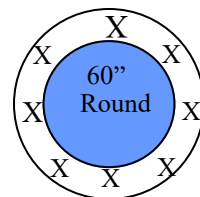

The Ballroom

- 22 5' round tables 200 chairs
- 10 8' banquet tables 2 48" round tables
- 4 6' long tables 2 36" round tables
- 2 30" square tables 8 36" high top tables

2 8'x6' risers upon request

Scale 1"=8'

KEY

☆ = Outlet ◇ = Curtains

Table & Chair Combo = 8'

Banquet table 1"=8'